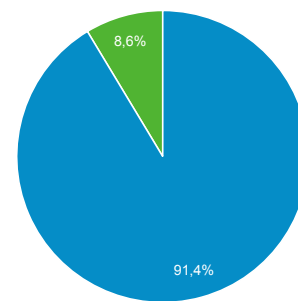

Visión general de la audiencia

Todos los usuarios
100,00 % Usuarios

1 mar. 2018 - 31 mar. 2018

Visión general

Usuarios 315	Usuarios nuevos 307	Sesiones 347
Número de sesiones por usuario 1,10	Número de visitas a páginas 850	Páginas/sesión 2,45
Duración media de la sesión 00:01:08	Porcentaje de rebote 73,20 %	

■ New Visitor ■ Returning Visitor

Ciudad	Usuarios	% Usuarios
1. Ashburn	158	48,92 %
2. Caceres	30	9,29 %
3. Madrid	21	6,50 %
4. Seville	20	6,19 %
5. (not set)	14	4,33 %
6. Plasencia	13	4,02 %
7. Barcelona	7	2,17 %
8. Merida	7	2,17 %
9. Granada	5	1,55 %
10. Badajoz	4	1,24 %