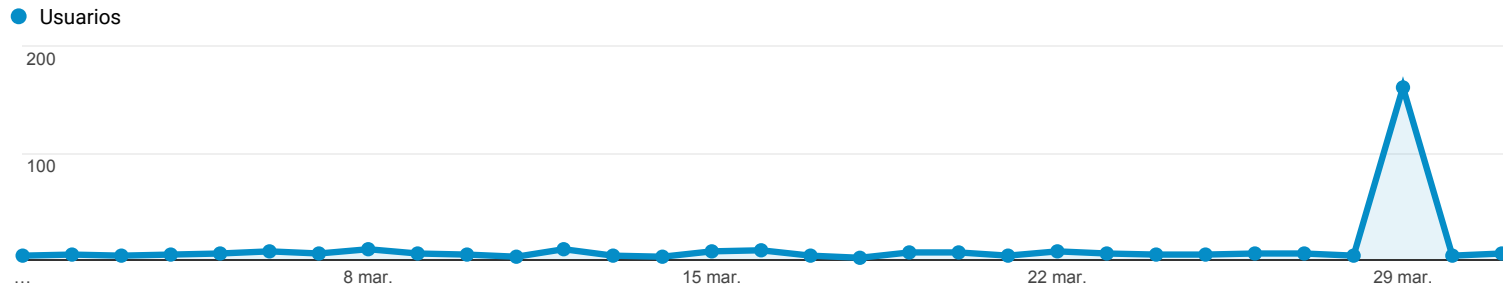

Visión general de la audiencia

Todos los usuarios
100,00 % Usuarios

1 mar. 2018 - 31 mar. 2018

Visión general

Usuarios 315	Usuarios nuevos 307	Sesiones 347
Número de sesiones por usuario 1,10	Número de visitas a páginas 850	Páginas/sesión 2,45
Duración media de la sesión 00:01:08	Porcentaje de rebote 73,20 %	

■ New Visitor ■ Returning Visitor

Ciudad	Usuarios	% Usuarios
1. Ashburn	158	48,92 %
2. Caceres	30	9,29 %
3. Madrid	21	6,50 %
4. Seville	20	6,19 %
5. (not set)	14	4,33 %
6. Plasencia	13	4,02 %
7. Barcelona	7	2,17 %
8. Merida	7	2,17 %
9. Granada	5	1,55 %
10. Badajoz	4	1,24 %