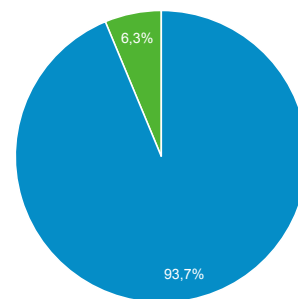

Usuarios 292	Usuarios nuevos 284	Sesiones 309
Número de sesiones por usuario 1,06	Número de visitas a páginas 864	Páginas/sesión 2,80
Duración media de la sesión 00:01:12	Porcentaje de rebote 74,11 %	

■ New Visitor ■ Returning Visitor