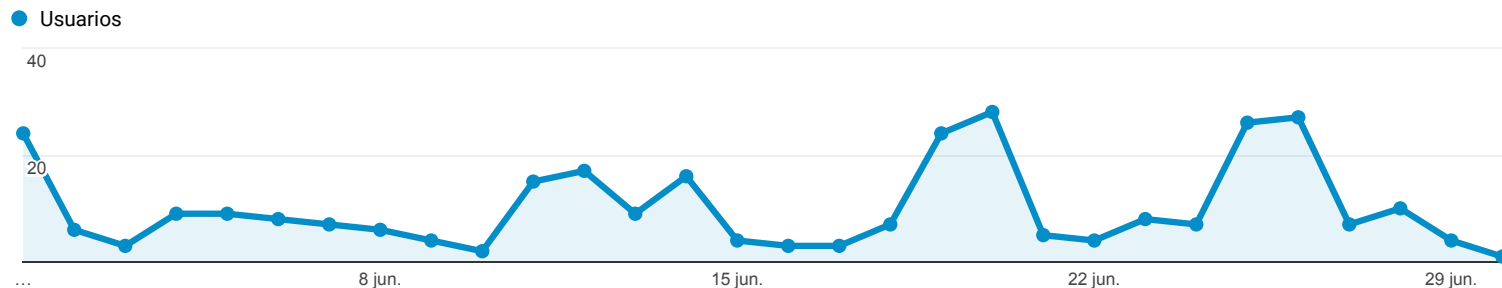

## Visión general de la audiencia

Todos los usuarios  
 100,00 % Usuarios

1 jun. 2018 - 30 jun. 2018

### Visión general

<b>Usuarios</b> <b>292</b>	<b>Usuarios nuevos</b> <b>284</b>	<b>Sesiones</b> <b>309</b>
<b>Número de sesiones por usuario</b> <b>1,06</b>	<b>Número de visitas a páginas</b> <b>864</b>	<b>Páginas/sesión</b> <b>2,80</b>
<b>Duración media de la sesión</b> <b>00:01:12</b>	<b>Porcentaje de rebote</b> <b>74,11 %</b>	